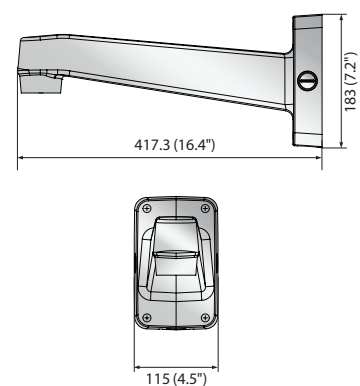

# Wall Mounts

			
	Wall Mount	Wall Mount	Wall Mount
	<b>SBP-390WM1</b>	<b>SBP-390WM2</b>	<b>SBP-390MMW2</b>
Materials	Aluminum	Aluminum	Aluminum
Dimensions (WxHxD)	126.0 x 194.3 x 417.7mm (5.0" x 7.6" x 16.4")	115.0 x 183.0 x 417.3mm (4.5" x 7.2" x 16.4")	115.0 x 183.0 x 417.3mm (4.5" x 7.2" x 16.4")
Pipe Thread	1½" PT TAP	1½" PT TAP	1½" PT TAP
Weight	1.65Kg (3.64 lb)	1.79Kg (3.95 lb)	1.79Kg (3.95 lb)
Color	Ivory	Ivory	White
Applicable Model	SBP-317HM SBP-329HM SBP-276HM SBP-300HM6 SBP-201HM PNM-9080VQ PNM-9081VQ PNM-7000VD PNM-9030V PNM-9000VQ PNM-9020V PNM-9320VQP HCM-9020VQ	SBP-317HM SBP-329HM SBP-276HM SBP-300HM6 SBP-201HM SBP-300PM SBP-300KM PNM-9080VQ PNM-9081VQ PNM-7000VD PNM-9030V PNM-9000VQ PNM-9020V PNM-9320VQP HCM-9020VQ	SBP-317HM SBP-329HM SBP-276HM SBP-300HM6 SBP-201HM SBP-300PM SBP-300KM PNM-9080VQ PNM-9081VQ PNM-7000VD PNM-9030V PNM-9000VQ PNM-9020V PNM-9320VQP HCM-9020VQ

## Dimensions

Unit : mm (inch)

SBP-390WM1

SBP-390WM2

SBP-390MMW2