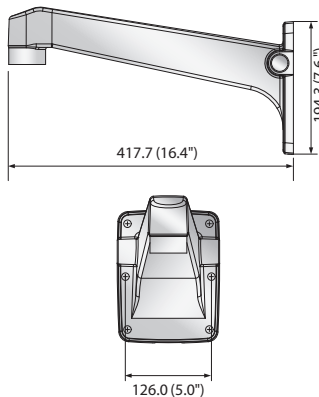

# Wall Mounts

			
	Wall Mount	Wall Mount	Wall Mount
	<b>SBP-390WM1</b>	<b>SBP-390WM2</b>	<b>SBP-390MMW2</b>
Materials	Aluminum	Aluminum	Aluminum
Dimensions (WxHxD)	126.0 x 194.3 x 417.7mm (5.0" x 7.6" x 16.4")	115.0 x 183.0 x 417.3mm (4.5" x 7.2" x 16.4")	115.0 x 183.0 x 417.3mm (4.5" x 7.2" x 16.4")
Pipe Thread	1½" PT TAP	1½" PT TAP	1½" PT TAP
Weight	1.65Kg (3.64 lb)	1.79Kg (3.95 lb)	1.79Kg (3.95 lb)
Color	Ivory	Ivory	White
Applicable Model	SBP-317HM SBP-329HM SBP-276HM SBP-300HM6 SBP-201HM PNM-9080VQ PNM-9081VQ PNM-7000VD PNM-9030V PNM-9000VQ PNM-9020V PNM-9320VQP HCM-9020VQ	SBP-317HM SBP-329HM SBP-276HM SBP-300HM6 SBP-201HM SBP-300PM SBP-300KM PNM-9080VQ PNM-9081VQ PNM-7000VD PNM-9030V PNM-9000VQ PNM-9020V PNM-9320VQP HCM-9020VQ	SBP-317HM SBP-329HM SBP-276HM SBP-300HM6 SBP-201HM SBP-300PM SBP-300KM PNM-9080VQ PNM-9081VQ PNM-7000VD PNM-9030V PNM-9000VQ PNM-9020V PNM-9320VQP HCM-9020VQ

## Dimensions

Unit : mm (inch)

SBP-390WM1

SBP-390WM2

SBP-390MMW2