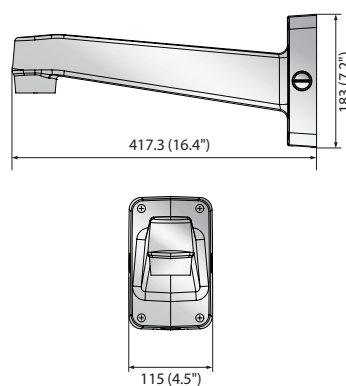

# Wall Mounts

			
	Wall Mount	Wall Mount	Wall Mount
	<b>SBP-390WM1</b>	<b>SBP-390WM2</b>	<b>SBP-390MMW2</b>
Materials	Aluminum	Aluminum	Aluminum
Dimensions (WxHxD)	126.0 x 194.3 x 417.7mm (5.0" x 7.6" x 16.4")	115.0 x 183.0 x 417.3mm (4.5" x 7.2" x 16.4")	115.0 x 183.0 x 417.3mm (4.5" x 7.2" x 16.4")
Pipe Thread	1½" PT TAP	1½" PT TAP	1½" PT TAP
Weight	1.65Kg (3.64 lb)	1.79Kg (3.95 lb)	1.79Kg (3.95 lb)
Color	Ivory	Ivory	White
Applicable Model	SBP-317HM SBP-329HM SBP-276HM SBP-300HM6 SBP-201HM PNM-9080VQ PNM-9081VQ PNM-7000VD PNM-9030V PNM-9000VQ PNM-9020V PNM-9320VQP HCM-9020VQ	SBP-317HM SBP-329HM SBP-276HM SBP-300HM6 SBP-201HM SBP-300PM SBP-300KM PNM-9080VQ PNM-9081VQ PNM-7000VD PNM-9030V PNM-9000VQ PNM-9020V PNM-9320VQP HCM-9020VQ	SBP-317HM SBP-329HM SBP-276HM SBP-300HM6 SBP-201HM SBP-300PM SBP-300KM PNM-9080VQ PNM-9081VQ PNM-7000VD PNM-9030V PNM-9000VQ PNM-9020V PNM-9320VQP HCM-9020VQ

## Dimensions

Unit : mm (inch)

SBP-390WM1

SBP-390WM2

SBP-390MMW2